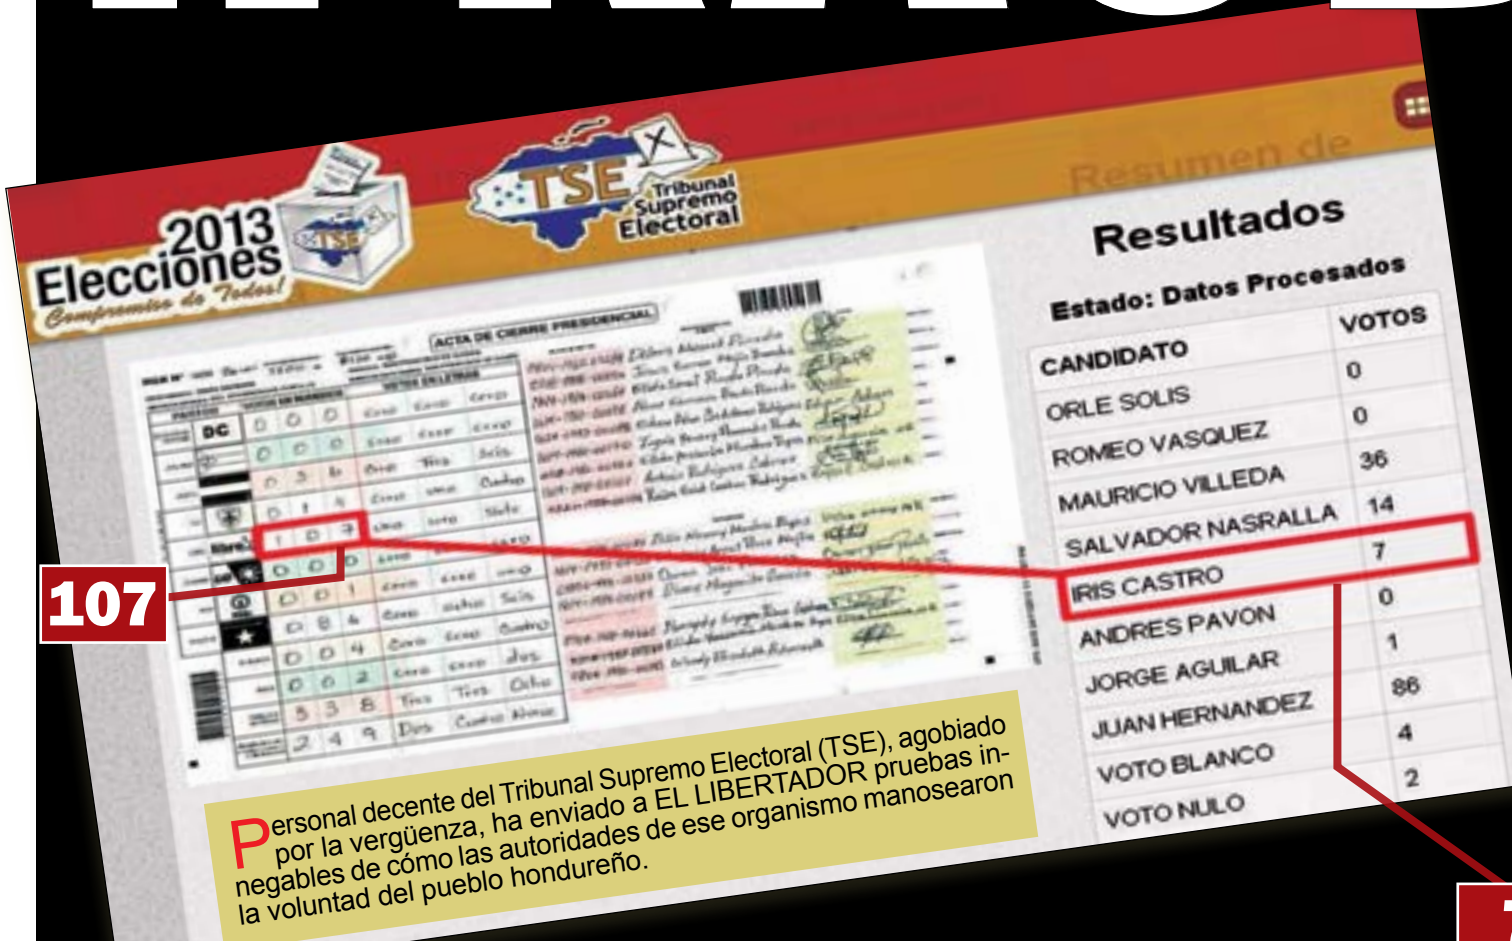

# FRAUDE!

Queda al descubierto la estafa contra el pueblo hondureño ejecutada por el Tribunal Supremo Electoral (TSE), para impedir el triunfo del partido LIBRE, restar poder al Partido Anticorrupción (PAC) y dañar al partido Liberal. EL LIBERTADOR, el único medio escrito hondureño fiel al Periodismo que protege el interés social, pone en manos de Honduras y del mundo las pruebas que burlan la voluntad